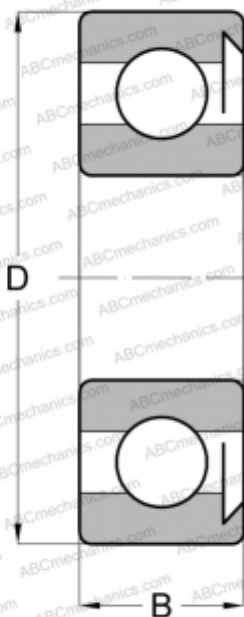

6308 RS ABC

Радиальные шарикоподшипники

ТИП: Шарикоподшипники, Радиальные, Однорядные, Без фланца, С уплотнениями RS

Технические характеристики

РАЗМЕРЫ, ММ

d	40,000
D	90,000
B	23,000

МАССА, КГ

0,635