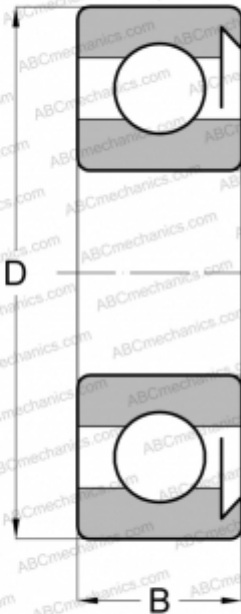

Z9608 NEW DEPARTURE

Радиальные шарикоподшипники

ТИП: Шарикоподшипники, Радиальные, Однорядные, Без фланца, С уплотнениями RS

Технические характеристики

РАЗМЕРЫ, ММ

d	40,000
D	90,000
B	23,000

МАССА, КГ

0,635