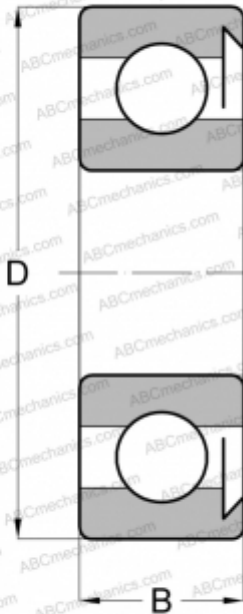

## 6009 RS ABC

Радиальные шарикоподшипники

ТИП: Шарикоподшипники, Радиальные, Однорядные, Без фланца, С уплотнениями RS

#### РАЗМЕРЫ, ММ

d	45,000
D	75,000
B	16,000