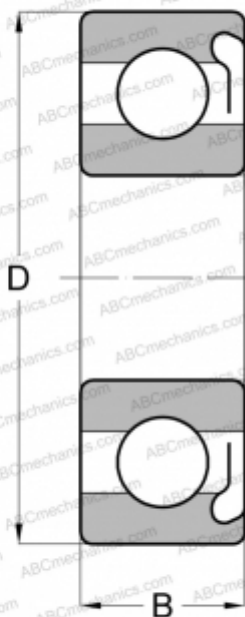

## 628-RZ SKF

Радиальные шарикоподшипники

ТИП: Шарикоподшипники, Радиальные, Однорядные, Без фланца, С уплотнениями низкого трения RZ

### Технические характеристики

#### РАЗМЕРЫ, ММ

d	8,000
D	24,000
B	8,000