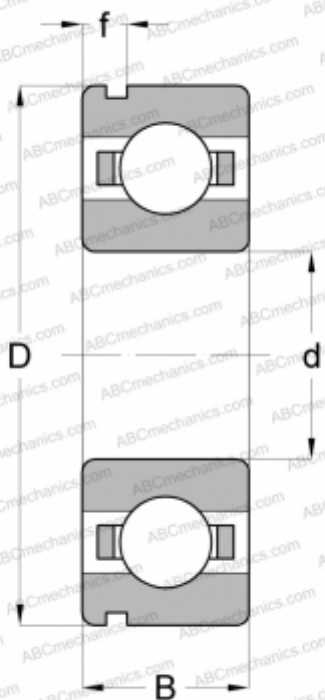

6005 N ABC

Радиальные шарикоподшипники

ТИП: Шарикоподшипники, Радиальные, Однорядные, С канавкой под стопорное кольцо, Открытые

Технические характеристики

РАЗМЕРЫ, ММ

d	25,000
D	47,000
B	12,000
f	3,404

МАССА, КГ

0,082

ПРОИЗВОДИТЕЛЬ

[ABC](#)

АНАЛОГИ

SKF [6005 N](#)