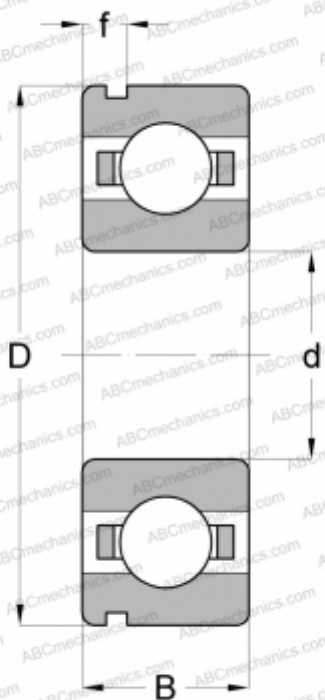

# 6208 N ABC

Радиальные шарикоподшипники

ТИП: Шарикоподшипники, Радиальные, Однорядные, С канавкой под стопорное кольцо, Открытые

### РАЗМЕРЫ, ММ

d	40,000
D	80,000
B	18,000
f	5,156