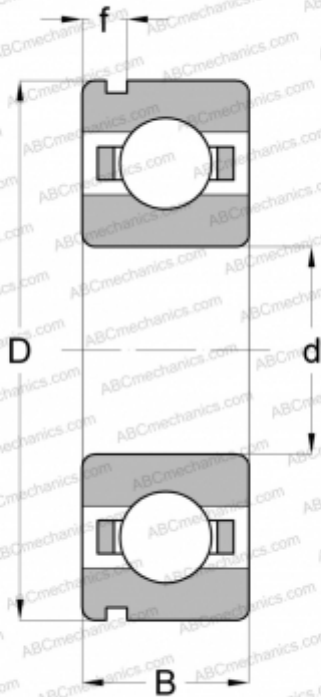

## 6308 N ABC

Радиальные шарикоподшипники

ТИП: Шарикоподшипники, Радиальные, Однорядные, С канавкой под стопорное кольцо, Открытые

#### РАЗМЕРЫ, ММ

d	40,000
D	90,000
B	23,000
f	5,969