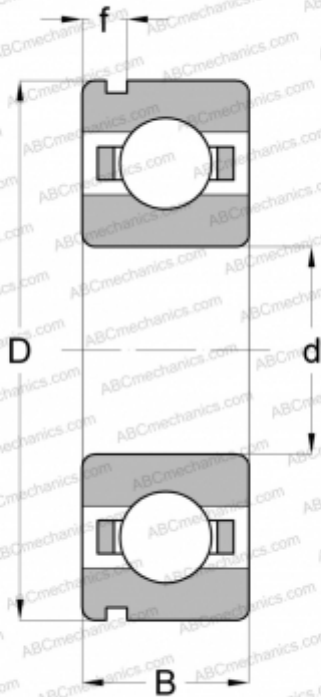

## 6408 N ABC

Радиальные шарикоподшипники

ТИП: Шарикоподшипники, Радиальные, Однорядные, С канавкой под стопорное кольцо, Открытые

#### РАЗМЕРЫ, ММ

d	40,000
D	110,000
B	27,000
f	5,969

#### МАССА, КГ

1,229