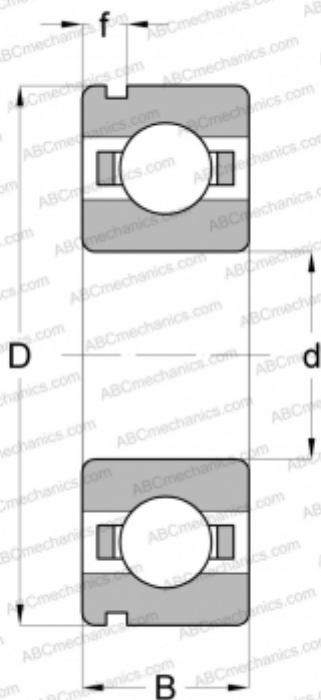

6210 N ABC

Радиальные шарикоподшипники

ТИП: Шарикоподшипники, Радиальные, Однорядные, С канавкой под стопорное кольцо, Открытые

Технические характеристики

РАЗМЕРЫ, ММ

d	50,000
D	90,000
B	20,000
f	5,969

МАССА, КГ

0,463

ПРОИЗВОДИТЕЛЬ

[ABC](#)

АНАЛОГИ

SKF [6210 N](#)