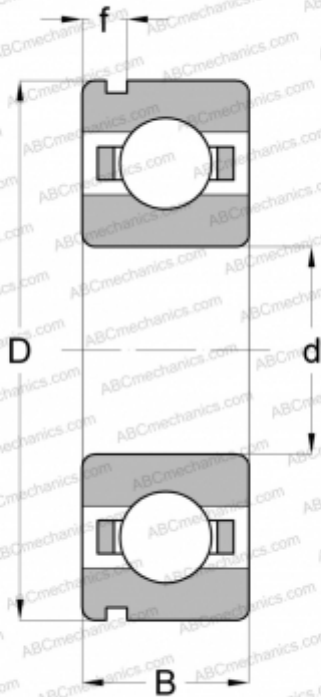

6310 N ABC

Радиальные шарикоподшипники

ТИП: Шарикоподшипники, Радиальные, Однорядные, С канавкой под стопорное кольцо, Открытые

Технические характеристики

РАЗМЕРЫ, ММ

d	50,000
D	110,000
B	27,000
f	5,969

МАССА, КГ