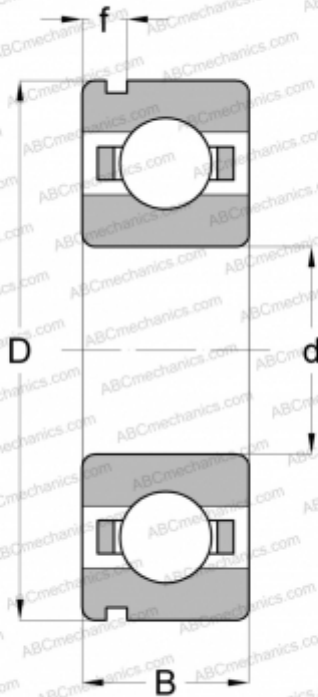

6410 N ABC

Радиальные шарикоподшипники

ТИП: Шарикоподшипники, Радиальные, Однорядные, С канавкой под стопорное кольцо, Открытые

Технические характеристики

РАЗМЕРЫ, ММ

d	50,000
D	130,000
B	31,000
f	7,163

МАССА, КГ