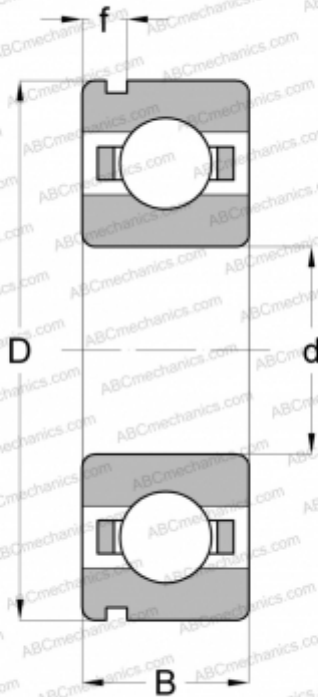

6412 N ABC

Радиальные шарикоподшипники

ТИП: Шарикоподшипники, Радиальные, Однорядные, С канавкой под стопорное кольцо, Открытые

Технические характеристики

РАЗМЕРЫ, ММ

| | |
|---|---------|
| d | 60,000 |
| D | 150,000 |
| B | 35,000 |
| f | 8,001 |

МАССА, КГ

2,771

ПРОИЗВОДИТЕЛЬ

[ABC](#)

АНАЛОГИ

| | |
|-----|------------------------|
| SKF | 6412 N |
|-----|------------------------|