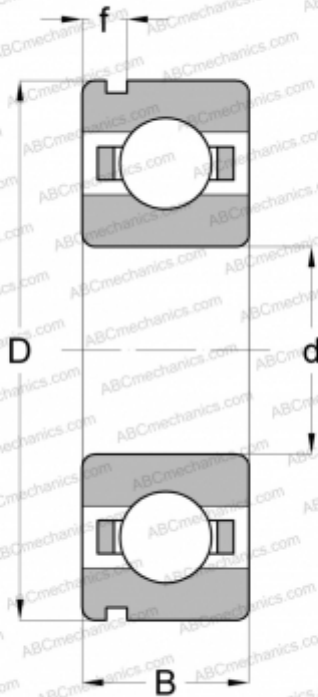

# 6215 N ABC

Радиальные шарикоподшипники

ТИП: Шарикоподшипники, Радиальные, Однорядные, С канавкой под стопорное кольцо, Открытые

### РАЗМЕРЫ, ММ

d	75,000
D	130,000
B	25,000
f	7,137