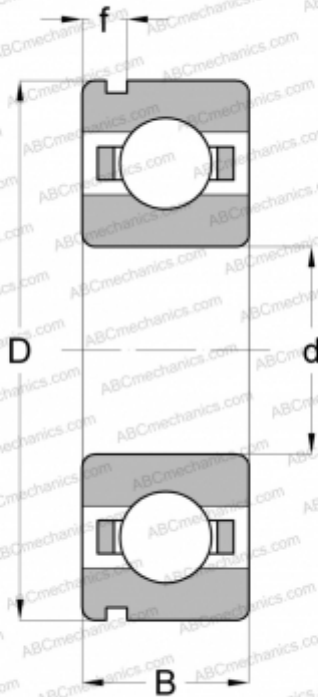

# 6315 N ABC

Радиальные шарикоподшипники

ТИП: Шарикоподшипники, Радиальные, Однорядные, С канавкой под стопорное кольцо, Открытые

### РАЗМЕРЫ, ММ

d	75,000
D	160,000
B	37,000
f	7,976