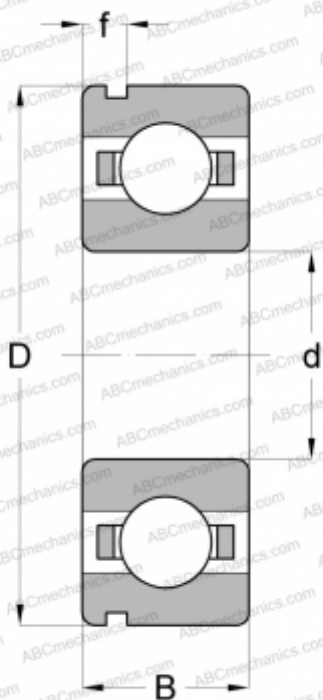

6216 N ABC

Радиальные шарикоподшипники

ТИП: Шарикоподшипники, Радиальные, Однорядные, С канавкой под стопорное кольцо, Открытые

Технические характеристики

РАЗМЕРЫ, ММ

d	80,000
D	140,000
B	26,000
f	7,950

МАССА, КГ