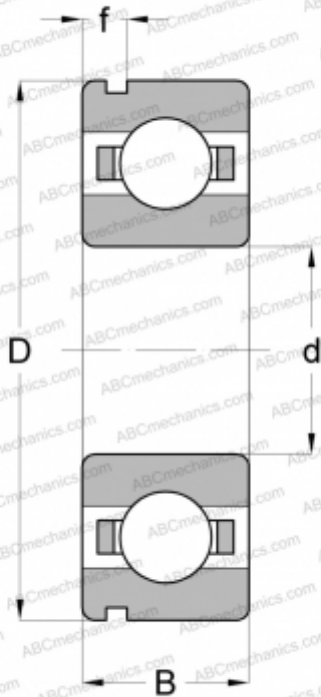

## 6220 N ABC

Радиальные шарикоподшипники

ТИП: Шарикоподшипники, Радиальные, Однорядные, С канавкой под стопорное кольцо, Открытые

#### РАЗМЕРЫ, ММ

d	100,000
D	180,000
B	34,000
f	9,169