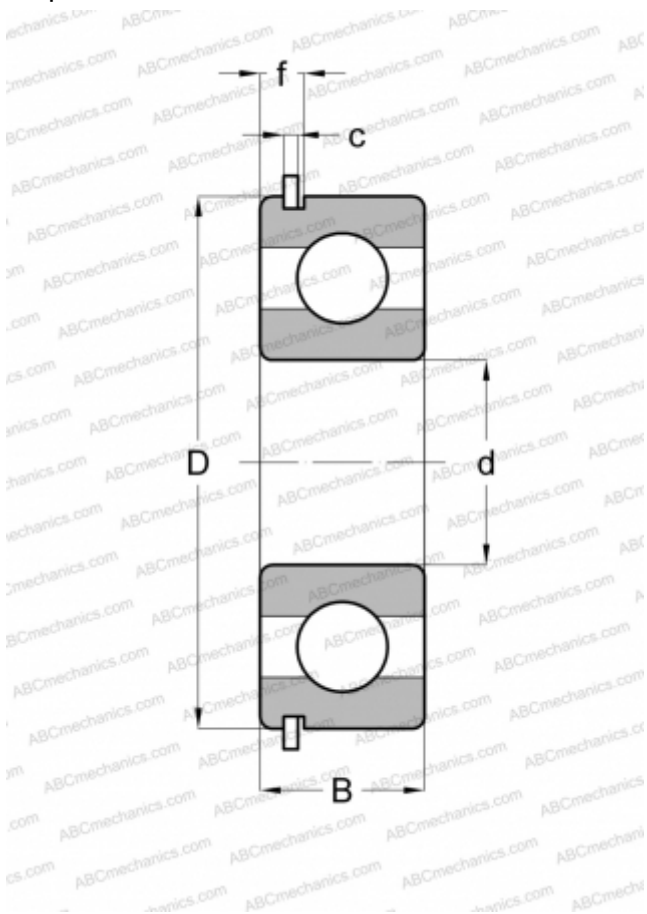

43L02 NEW DEPARTURE

Радиальные шарикоподшипники

ТИП: Шарикоподшипники, Радиальные, Однорядные, С канавкой под стопорное кольцо, Со стопорным кольцом

Технические характеристики

РАЗМЕРЫ, ММ

d	15,000
D	32,000
B	9,000
f	3,404
c	1,346