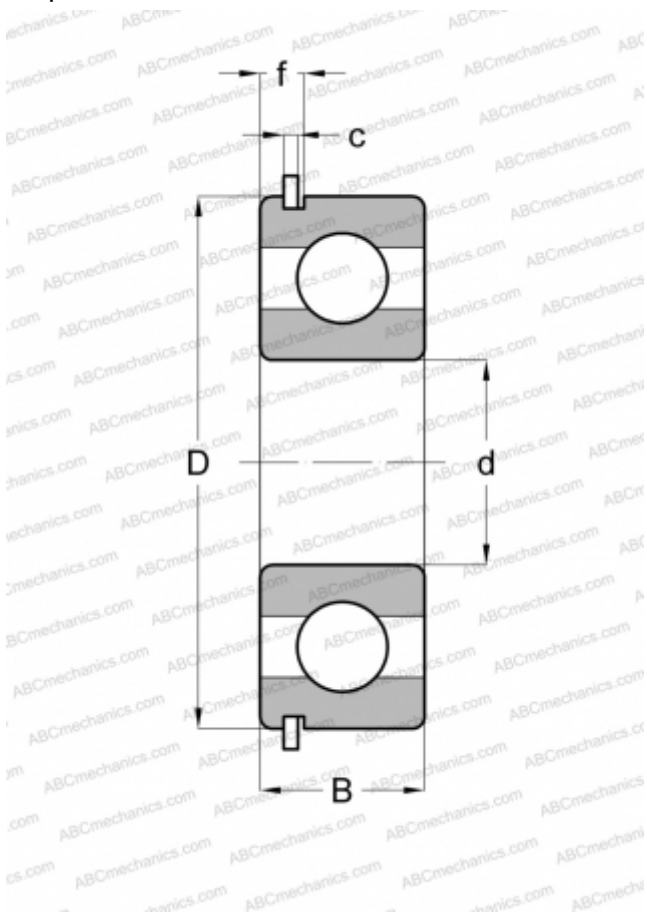

43L04 NEW DEPARTURE

Радиальные шарикоподшипники

ТИП: Шарикоподшипники, Радиальные, Однорядные, С канавкой под стопорное кольцо, Со стопорным кольцом

Технические характеристики

РАЗМЕРЫ, ММ

d	20,000
D	42,000
B	12,000
f	3,404
c	1,346

МАССА, КГ

0,064

ПРОИЗВОДИТЕЛЬ

[NEW DEPARTURE](#)

АНАЛОГИ

ABC	6004 NR
MRC	104-KSG
FAG	6004 NR
FAFNIR	9104KG
STEYR	6004 NR