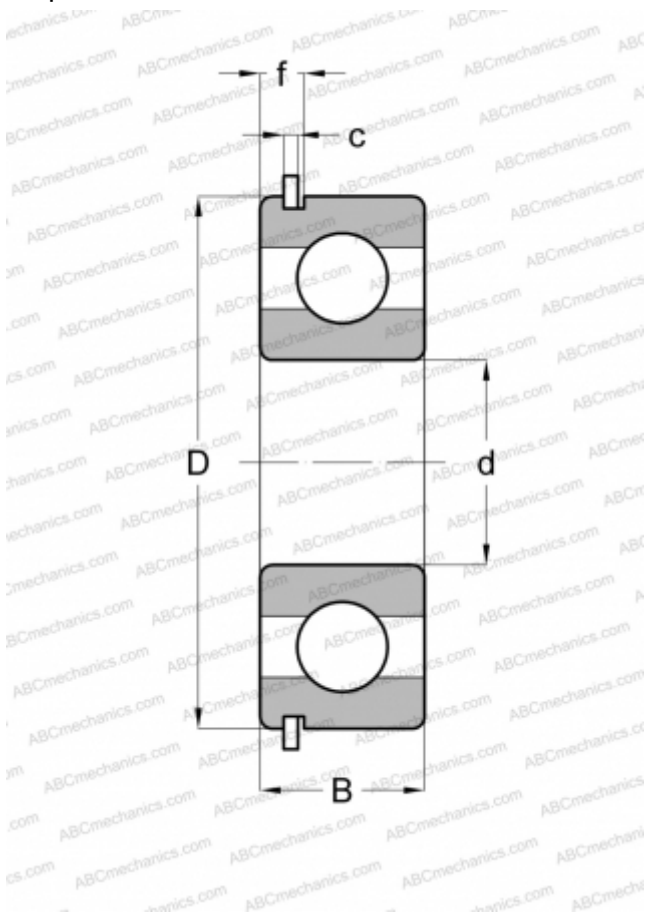

43L08 NEW DEPARTURE

Радиальные шарикоподшипники

ТИП: Шарикоподшипники, Радиальные, Однорядные, С канавкой под стопорное кольцо, Со стопорным кольцом

Технические характеристики

РАЗМЕРЫ, ММ

d	40,000
D	68,000
B	15,000
f	4,369
c	1,905

МАССА, КГ

0,222

ПРОИЗВОДИТЕЛЬ

[NEW DEPARTURE](#)

АНАЛОГИ

ABC	6008 NR
SKF	6008 NR
MRC	108-KSG
FAG	6008 NR
FAFNIR	9108KG
STEYR	6008 NR