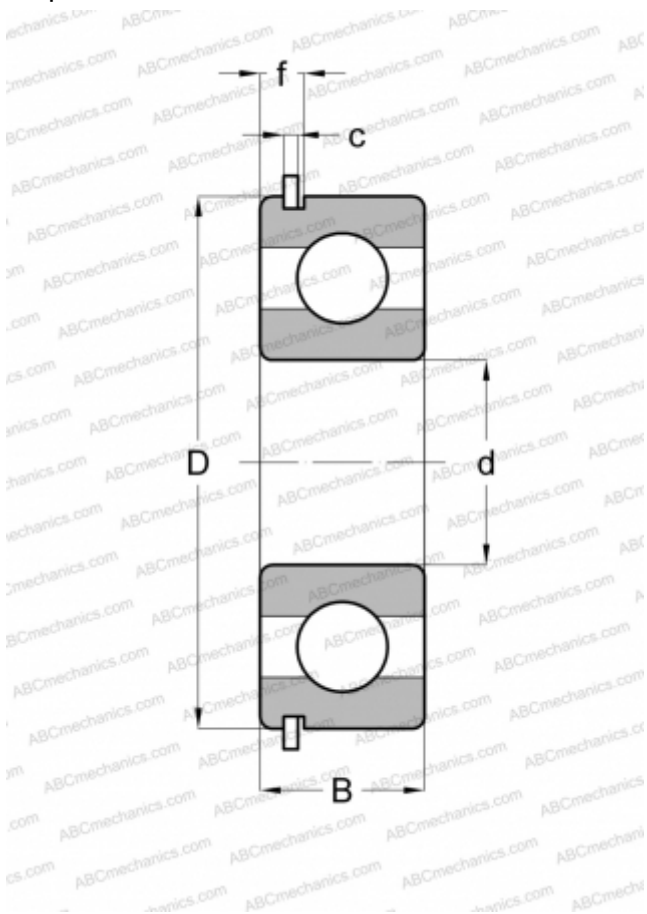

43L13 NEW DEPARTURE

Радиальные шарикоподшипники

ТИП: Шарикоподшипники, Радиальные, Однорядные, С канавкой под стопорное кольцо, Со стопорным кольцом

Технические характеристики

РАЗМЕРЫ, ММ

d	65,000
D	100,000
B	18,000
f	5,537
c	2,692

МАССА, КГ

0,440

ПРОИЗВОДИТЕЛЬ

[NEW DEPARTURE](#)

АНАЛОГИ

ABC	6013 NR
SKF	6013 NR
MRC	113-KSG
FAG	6013 NR
FAFNIR	9113KG
STEYR	6013 NR