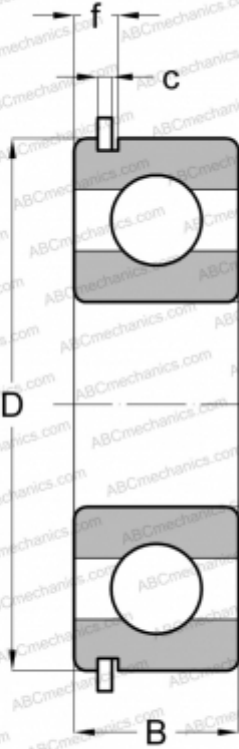

## 6022 NR STEYR

Радиальные шарикоподшипники

ТИП: Шарикоподшипники, Радиальные, Однорядные, С канавкой под стопорное кольцо, Со стопорным кольцом

#### РАЗМЕРЫ, ММ

d	110,000
D	170,000
B	28,000
f	7,188
c	3,480

#### МАССА, КГ

1,969

#### АНАЛОГИ

ABC	<a href="#">6022 NR</a>
SKF	<a href="#">6022 NR</a>
MRC	<a href="#">122-KSG</a>
FAG	<a href="#">6022 NR</a>