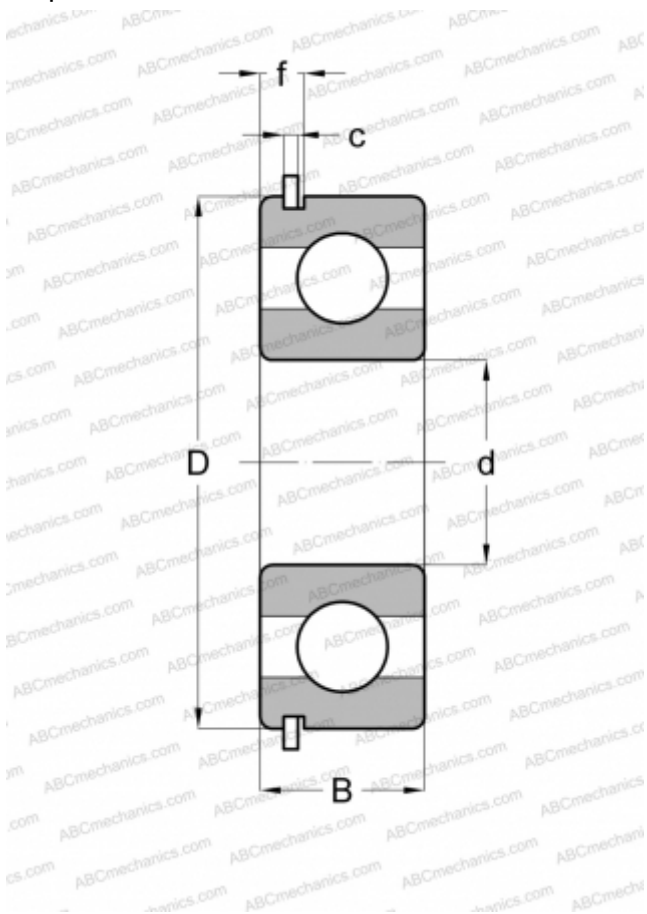

43200 NEW DEPARTURE

Радиальные шарикоподшипники

ТИП: Шарикоподшипники, Радиальные, Однорядные, С канавкой под стопорное кольцо, Со стопорным кольцом

Технические характеристики

РАЗМЕРЫ, ММ

d	10,000
D	30,000
B	9,000
f	3,404
c	1,346