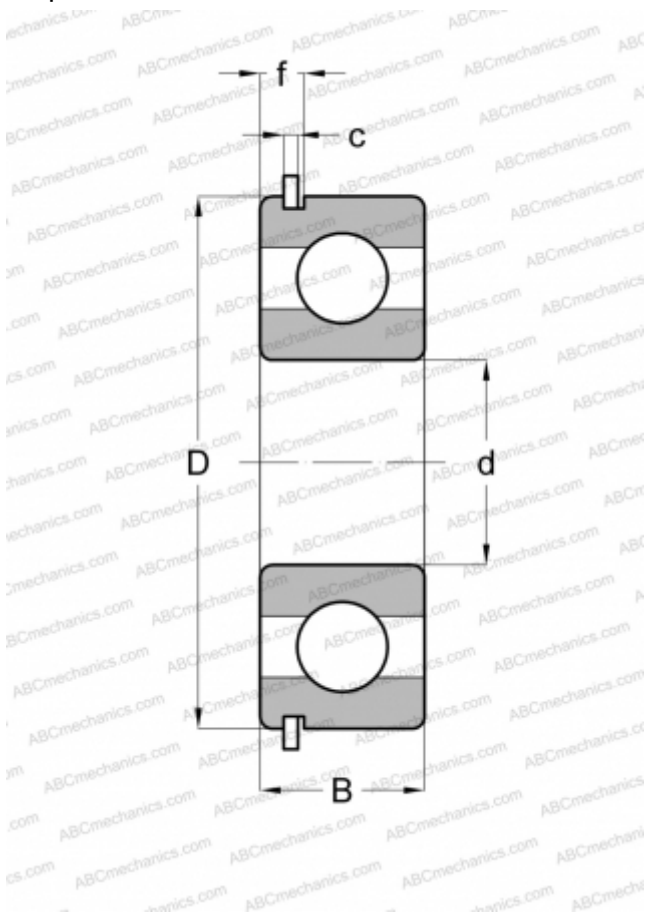

6206 NR SKF

Радиальные шарикоподшипники

ТИП: Шарикоподшипники, Радиальные, Однорядные, С канавкой под стопорное кольцо, Со стопорным кольцом

Технические характеристики

РАЗМЕРЫ, ММ

d	30,000
D	62,000
B	16,000
c	1,700

МАССА, КГ

0,200

ПРОИЗВОДИТЕЛЬ

[SKF](#)

АНАЛОГИ

ABC	6206 NR
MRC	206-SG
FAG	6206 NR
FAFNIR	206KG
STEYR	6206 NR
NEW DEPARTURE	43206

РАСЧЕТНЫЕ ДАННЫЕ

Номинальная динамическая грузоподъёмность, C	20,300 кН
Номинальная статическая грузоподъёмность, Co	11,200 кН
Предел усталостной прочности, Pu	0,475 кН
Номинальная частота вращения	24000 об/мин
Предельная частота вращения	15000 об/мин