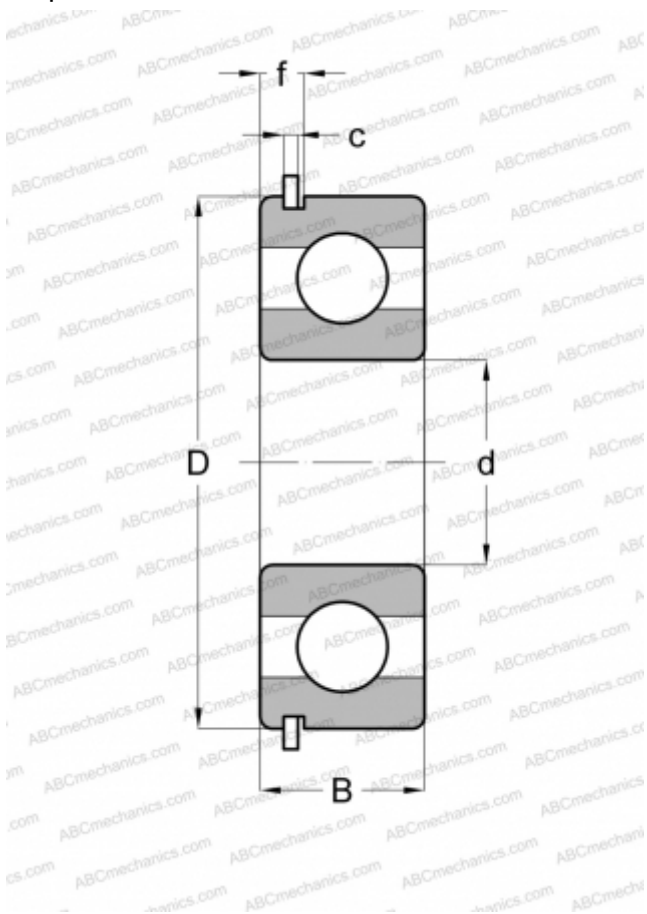

43207 NEW DEPARTURE

Радиальные шарикоподшипники

ТИП: Шарикоподшипники, Радиальные, Однорядные, С канавкой под стопорное кольцо, Со стопорным кольцом

Технические характеристики

РАЗМЕРЫ, ММ

d	35,000
D	72,000
B	17,000
f	5,156
c	1,905

МАССА, КГ

0,290

ПРОИЗВОДИТЕЛЬ

[NEW DEPARTURE](#)

АНАЛОГИ

ABC	6207 NR
SKF	6207 NR
MRC	207-SG
FAG	6207 NR
FAFNIR	207KG
STEYR	6207 NR