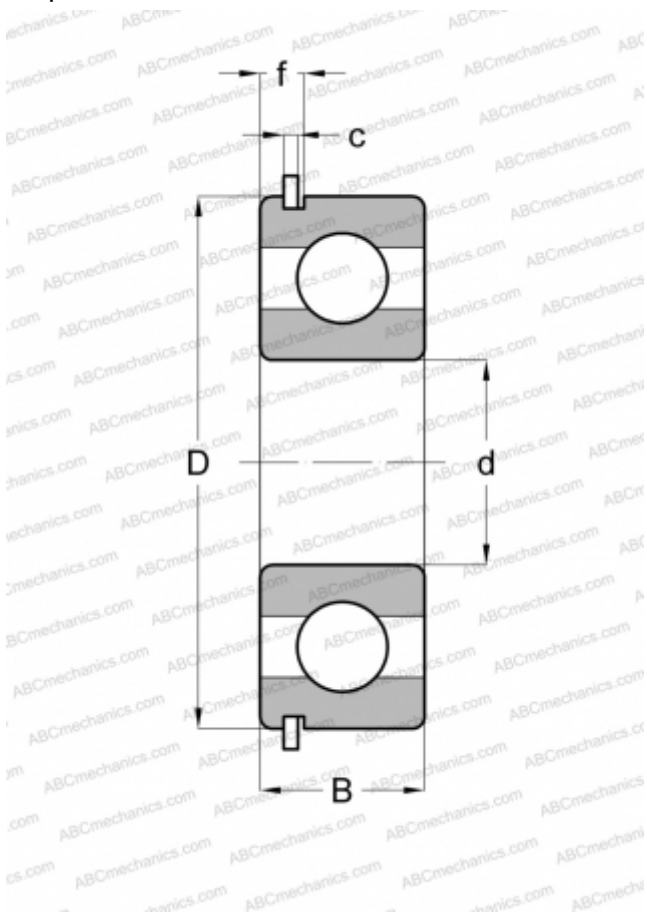

6208 NR ABC

Радиальные шарикоподшипники

ТИП: Шарикоподшипники, Радиальные, Однорядные, С канавкой под стопорное кольцо, Со стопорным кольцом

Технические характеристики

РАЗМЕРЫ, ММ

d	40,000
D	80,000
B	18,000
f	5,156
c	1,905

МАССА, КГ

0,367

ПРОИЗВОДИТЕЛЬ

[ABC](#)

АНАЛОГИ

SKF	6208 NR
MRC	208-SG
FAG	6208 NR
FAFNIR	208KG
STEYR	6208 NR
NEW DEPARTURE	43208