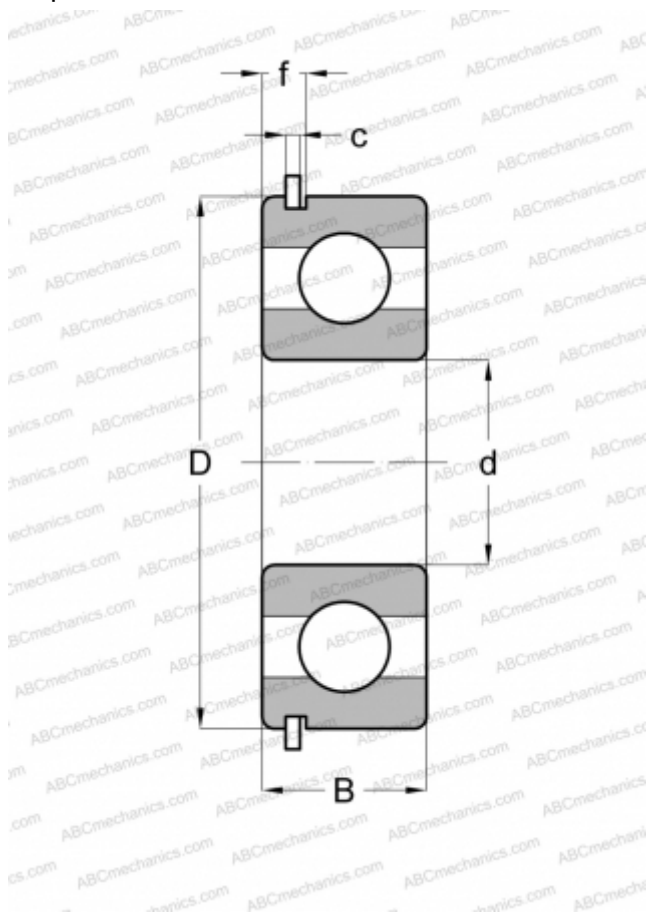

6208 NR SKF

Радиальные шарикоподшипники

ТИП: Шарикоподшипники, Радиальные, Однорядные, С канавкой под стопорное кольцо, Со стопорным кольцом

Технические характеристики

РАЗМЕРЫ, ММ

d	40,000
D	80,000
B	18,000
c	1,700

МАССА, КГ

0,370

ПРОИЗВОДИТЕЛЬ

[SKF](#)

АНАЛОГИ

ABC	6208 NR
MRC	208-SG
FAG	6208 NR
FAFNIR	208KG
STEYR	6208 NR
NEW DEPARTURE	43208

РАСЧЕТНЫЕ ДАННЫЕ

Номинальная динамическая грузоподъёмность, C	32,500 кН
Номинальная статическая грузоподъёмность, Co	19,000 кН
Предел усталостной прочности, Pu	0,800 кН
Номинальная частота вращения	18000 об/мин
Предельная частота вращения	11000 об/мин

ВКЛЮЧЕННЫЕ ИЗДЕЛИЯ

SP 80 Snap ring