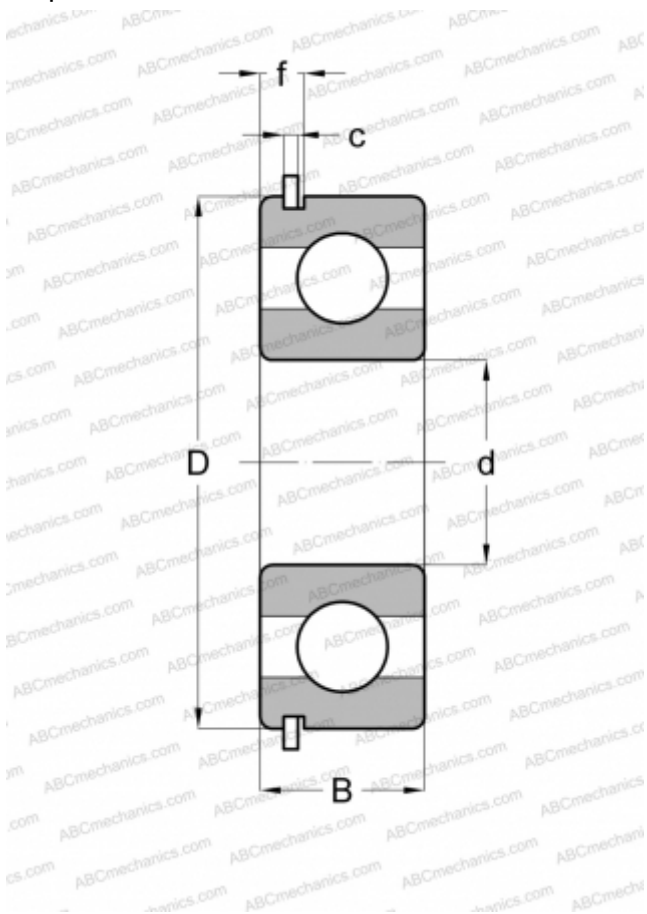

208-SG MRC

Радиальные шарикоподшипники

ТИП: Шарикоподшипники, Радиальные, Однорядные, С канавкой под стопорное кольцо, Со стопорным кольцом

Технические характеристики

РАЗМЕРЫ, ММ

d	40,000
D	80,000
B	18,000
f	5,156
c	1,905

МАССА, КГ

0,367

ПРОИЗВОДИТЕЛЬ

[MRC](#)

АНАЛОГИ

ABC	6208 NR
SKF	6208 NR
FAG	6208 NR
FAFNIR	208KG
STEYR	6208 NR
NEW DEPARTURE	43208