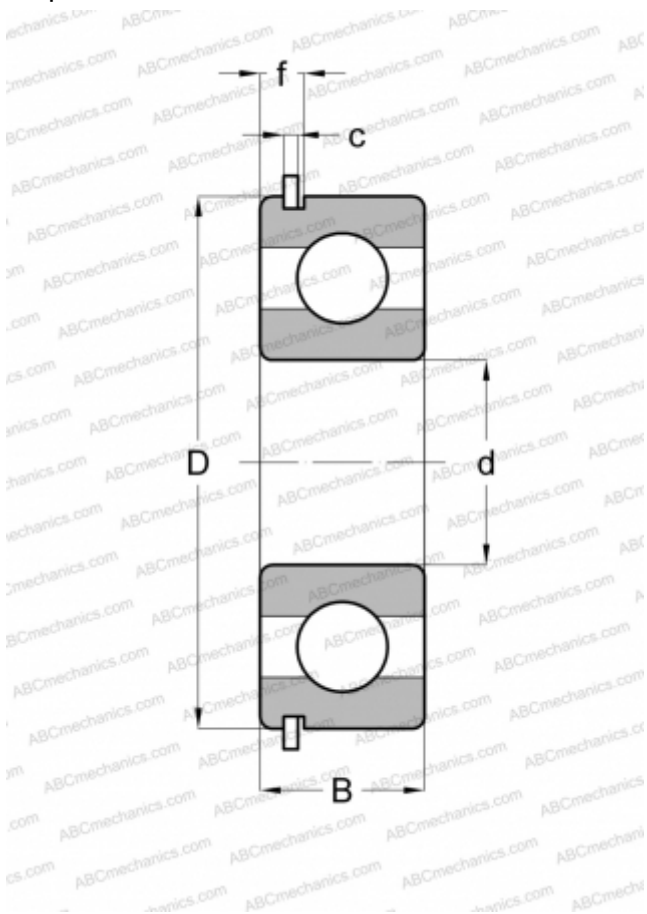

43208 NEW DEPARTURE

Радиальные шарикоподшипники

ТИП: Шарикоподшипники, Радиальные, Однорядные, С канавкой под стопорное кольцо, Со стопорным кольцом

Технические характеристики

РАЗМЕРЫ, ММ

| | |
|---|--------|
| d | 40,000 |
| D | 80,000 |
| B | 18,000 |
| f | 5,156 |
| c | 1,905 |

МАССА, КГ

0,367

ПРОИЗВОДИТЕЛЬ

[NEW DEPARTURE](#)

АНАЛОГИ

| | |
|--------|-------------------------|
| ABC | 6208 NR |
| SKF | 6208 NR |
| MRC | 208-SG |
| FAG | 6208 NR |
| FAFNIR | 208KG |
| STEYR | 6208 NR |