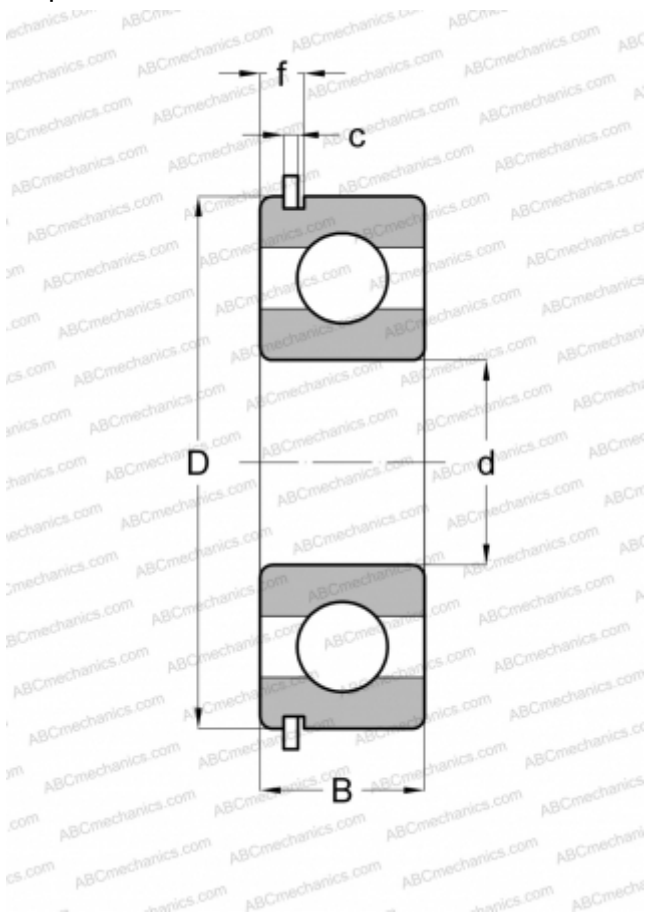

43209 NEW DEPARTURE

Радиальные шарикоподшипники

ТИП: Шарикоподшипники, Радиальные, Однорядные, С канавкой под стопорное кольцо, Со стопорным кольцом

Технические характеристики

РАЗМЕРЫ, ММ

d	45,000
D	85,000
B	19,000
f	5,156
c	1,905

МАССА, КГ

0,408

ПРОИЗВОДИТЕЛЬ

[NEW DEPARTURE](#)

АНАЛОГИ

ABC	6209 NR
SKF	6209 NR
MRC	209-SG
FAG	6209 NR
FAFNIR	209KG
STEYR	6209 NR