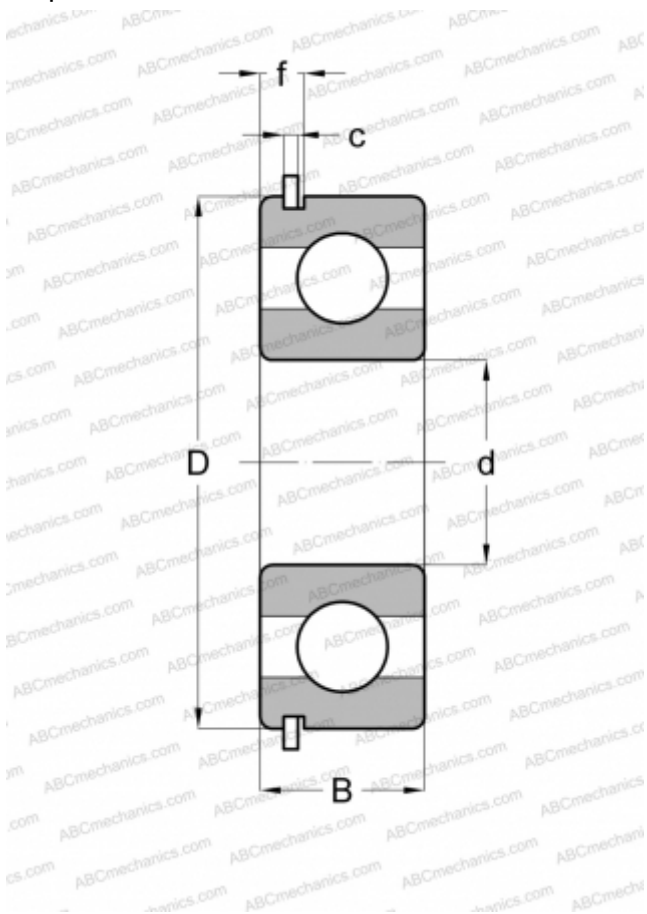

6210 NR ABC

Радиальные шарикоподшипники

ТИП: Шарикоподшипники, Радиальные, Однорядные, С канавкой под стопорное кольцо, Со стопорным кольцом

Технические характеристики

РАЗМЕРЫ, ММ

d	50,000
D	90,000
B	20,000
f	5,969
c	2,692

МАССА, КГ

0,463

ПРОИЗВОДИТЕЛЬ

[ABC](#)

АНАЛОГИ

SKF	6210 NR
MRC	210-SG
FAG	6210 NR
FAFNIR	210KG
STEYR	6210 NR
NEW DEPARTURE	43210