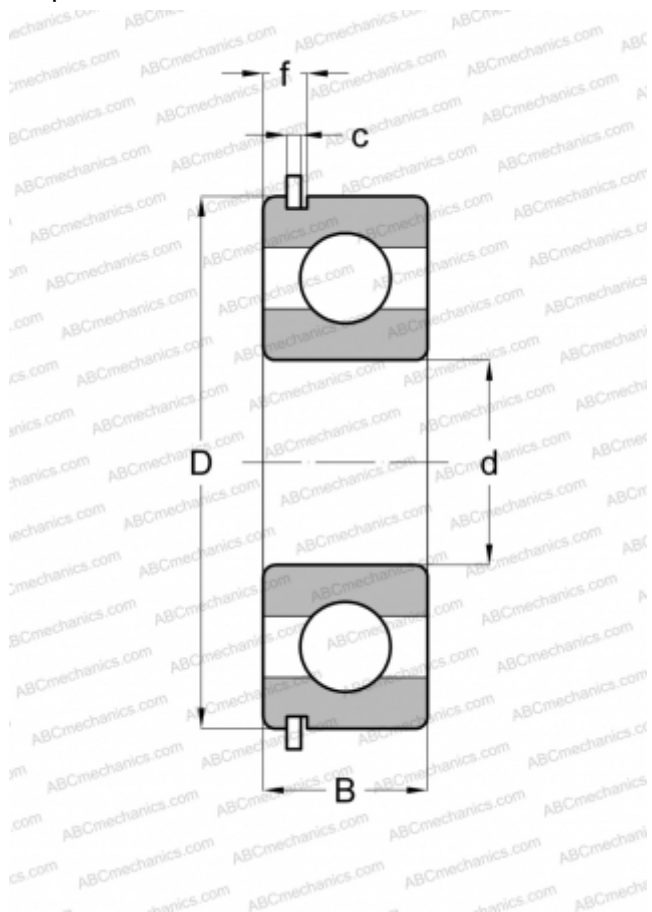

6210 NR FAG

Радиальные шарикоподшипники

ТИП: Шарикоподшипники, Радиальные, Однорядные, С канавкой под стопорное кольцо, Со стопорным кольцом

Технические характеристики

РАЗМЕРЫ, ММ

d	50,000
D	90,000
B	20,000
f	5,969
c	2,692

МАССА, КГ

0,463

ПРОИЗВОДИТЕЛЬ

[FAG](#)

АНАЛОГИ

ABC	6210 NR
SKF	6210 NR
MRC	210-SG
FAFNIR	210KG
STEYR	6210 NR
NEW DEPARTURE	43210