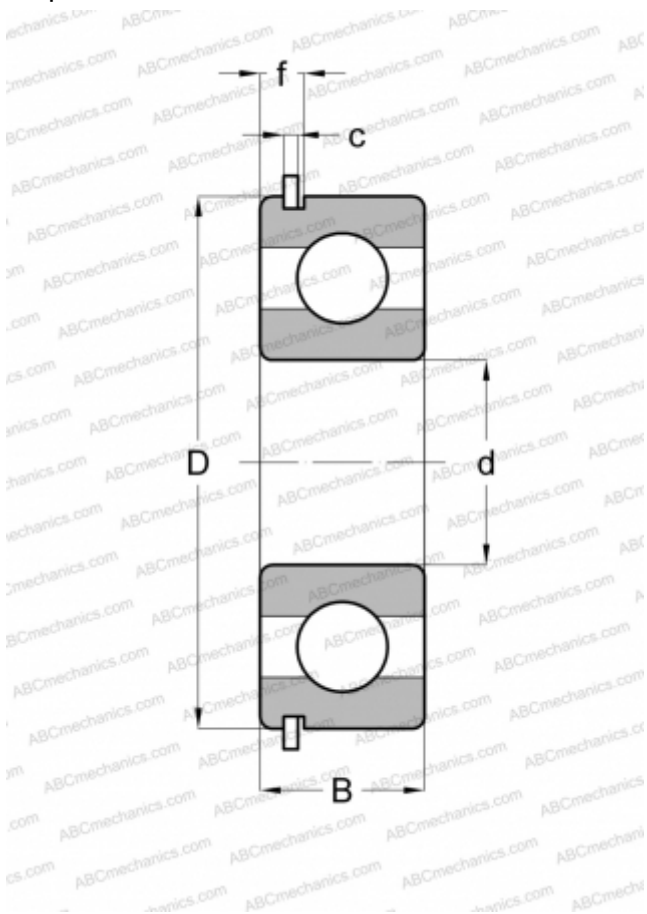

43210 NEW DEPARTURE

Радиальные шарикоподшипники

ТИП: Шарикоподшипники, Радиальные, Однорядные, С канавкой под стопорное кольцо, Со стопорным кольцом

Технические характеристики

РАЗМЕРЫ, ММ

d	50,000
D	90,000
B	20,000
f	5,969
c	2,692

МАССА, КГ

0,463

ПРОИЗВОДИТЕЛЬ

[NEW DEPARTURE](#)

АНАЛОГИ

ABC	6210 NR
SKF	6210 NR
MRC	210-SG
FAG	6210 NR
FAFNIR	210KG
STEYR	6210 NR