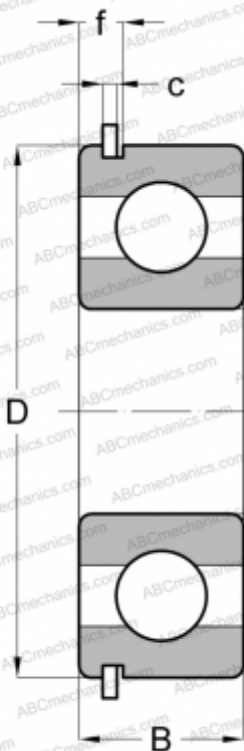

43211 NEW DEPARTURE

Радиальные шарикоподшипники

ТИП: Шарикоподшипники, Радиальные, Однорядные, С канавкой под стопорное кольцо, Со стопорным кольцом

Технические характеристики

РАЗМЕРЫ, ММ

d	55,000
D	100,000
B	21,000
f	5,969
c	2,692

МАССА, КГ

0,608

ПРОИЗВОДИТЕЛЬ

[NEW DEPARTURE](#)

АНАЛОГИ

ABC	6211 NR
SKF	6211 NR
MRC	211-SG
FAG	6211 NR
FAFNIR	211KG
STEYR	6211 NR