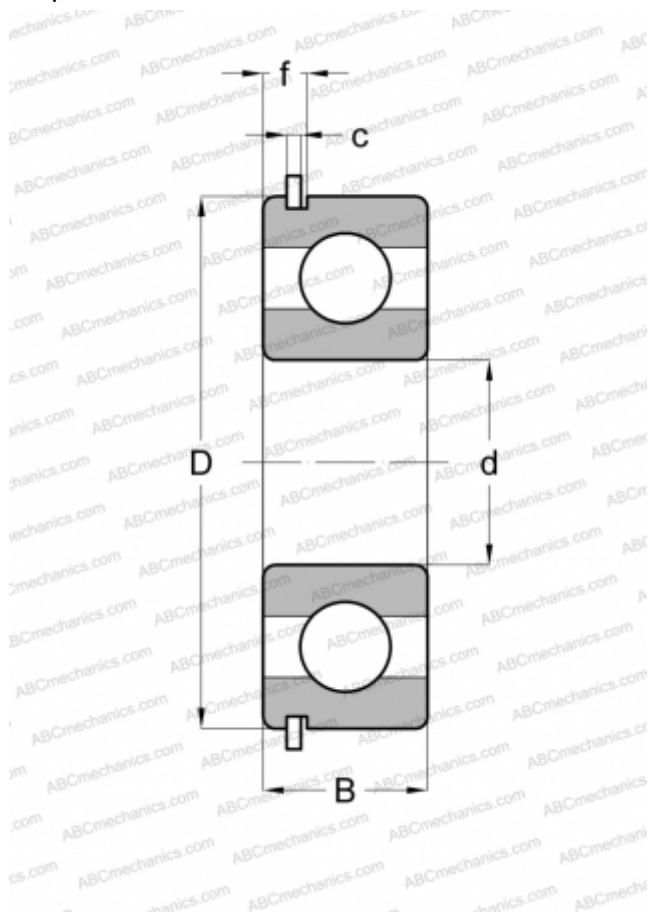

6215 NR ABC

Радиальные шарикоподшипники

ТИП: Шарикоподшипники, Радиальные, Однорядные, С канавкой под стопорное кольцо, Со стопорным кольцом

Технические характеристики

РАЗМЕРЫ, ММ

| | |
|---|---------|
| d | 75,000 |
| D | 130,000 |
| B | 25,000 |
| f | 7,137 |
| c | 3,099 |