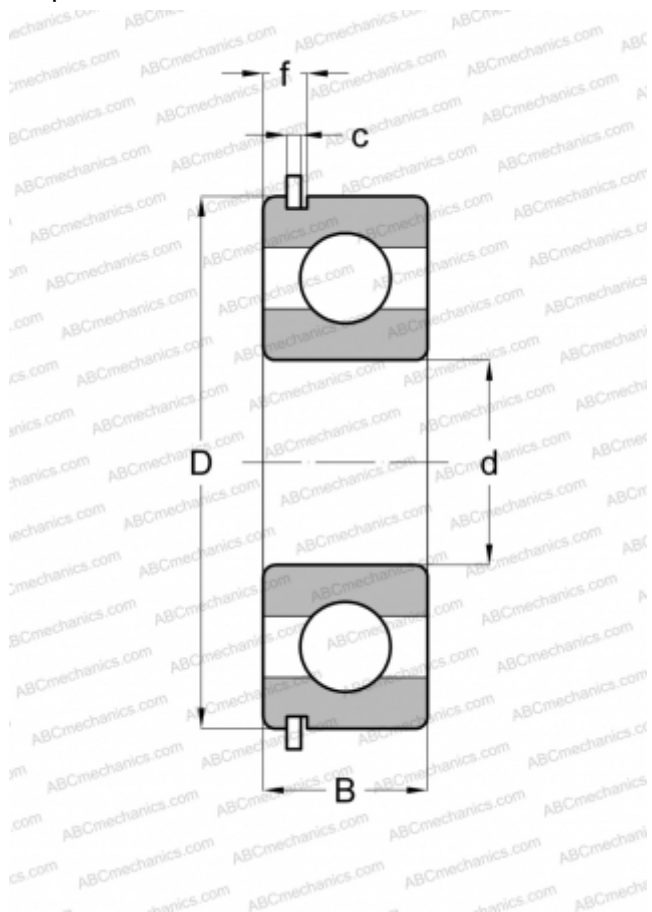

## 215-SG MRC

Радиальные шарикоподшипники

ТИП: Шарикоподшипники, Радиальные, Однорядные, С канавкой под стопорное кольцо, Со стопорным кольцом

#### РАЗМЕРЫ, ММ

d	75,000
D	130,000
B	25,000
f	7,137
c	3,099