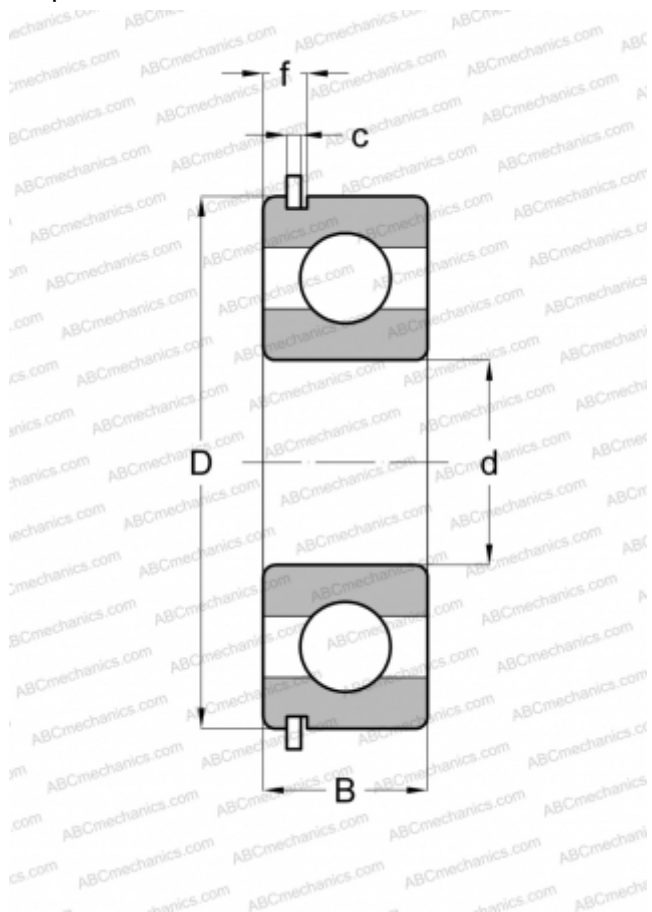

216-SG MRC

Радиальные шарикоподшипники

ТИП: Шарикоподшипники, Радиальные, Однорядные, С канавкой под стопорное кольцо, Со стопорным кольцом

Технические характеристики

РАЗМЕРЫ, ММ

d	80,000
D	140,000
B	26,000
f	7,950
c	3,099

МАССА, КГ

1,402

ПРОИЗВОДИТЕЛЬ

[MRC](#)

АНАЛОГИ

ABC	6216 NR
SKF	6216 NR
FAG	6216 NR
STEYR	6216 NR
NEW DEPARTURE	43216