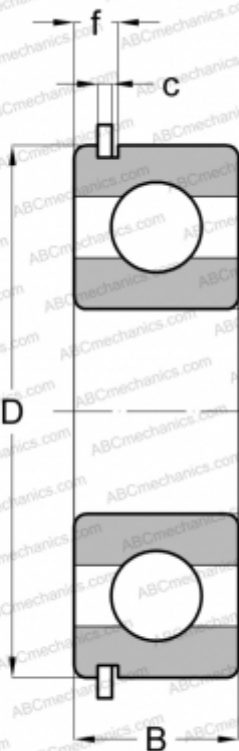

43217 NEW DEPARTURE

Радиальные шарикоподшипники

ТИП: Шарикоподшипники, Радиальные, Однорядные, С канавкой под стопорное кольцо, Со стопорным кольцом

Технические характеристики

РАЗМЕРЫ, ММ

d	85,000
D	150,000
B	28,000
f	7,950
c	3,099

МАССА, КГ

1,792

ПРОИЗВОДИТЕЛЬ

[NEW DEPARTURE](#)

АНАЛОГИ

ABC	6217 NR
SKF	6217 NR
FAG	6217 NR
STEYR	6217 NR