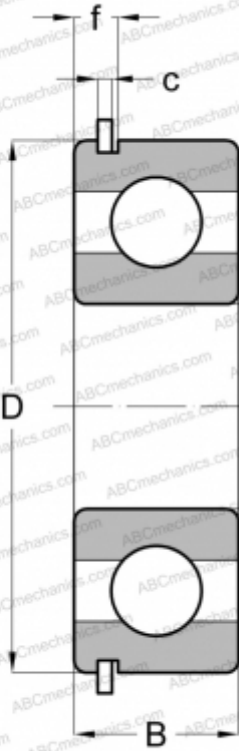

## 43219 NEW DEPARTURE

Радиальные шарикоподшипники

ТИП: Шарикоподшипники, Радиальные, Однорядные, С канавкой под стопорное кольцо, Со стопорным кольцом

### Технические характеристики

#### РАЗМЕРЫ, ММ

d	95,000
D	170,000
B	32,000
f	9,169
c	3,505

#### МАССА, КГ

2,622