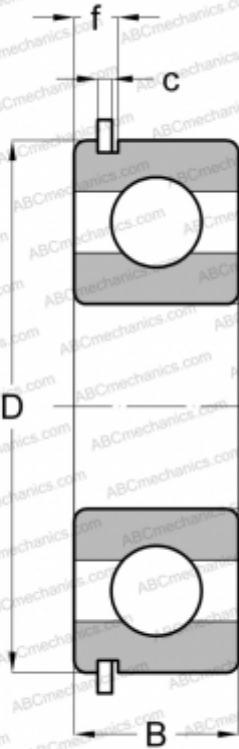

6220 NR ABC

Радиальные шарикоподшипники

ТИП: Шарикоподшипники, Радиальные, Однорядные, С канавкой под стопорное кольцо, Со стопорным кольцом

Технические характеристики

РАЗМЕРЫ, ММ

d	100,000
D	180,000
B	34,000
f	9,169
c	3,505

МАССА, КГ

3,139

ПРОИЗВОДИТЕЛЬ

[ABC](#)

АНАЛОГИ

SKF	6220 NR
FAG	6220 NR
STEYR	6220 NR
NEW DEPARTURE	43220