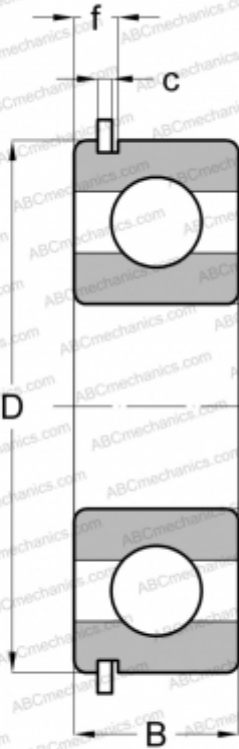

43220 NEW DEPARTURE

Радиальные шарикоподшипники

ТИП: Шарикоподшипники, Радиальные, Однорядные, С канавкой под стопорное кольцо, Со стопорным кольцом

Технические характеристики

РАЗМЕРЫ, ММ

d	100,000
D	180,000
B	34,000
f	9,169
c	3,505

МАССА, КГ

3,139

ПРОИЗВОДИТЕЛЬ

[NEW DEPARTURE](#)

АНАЛОГИ

ABC	6220 NR
SKF	6220 NR
FAG	6220 NR
STEYR	6220 NR