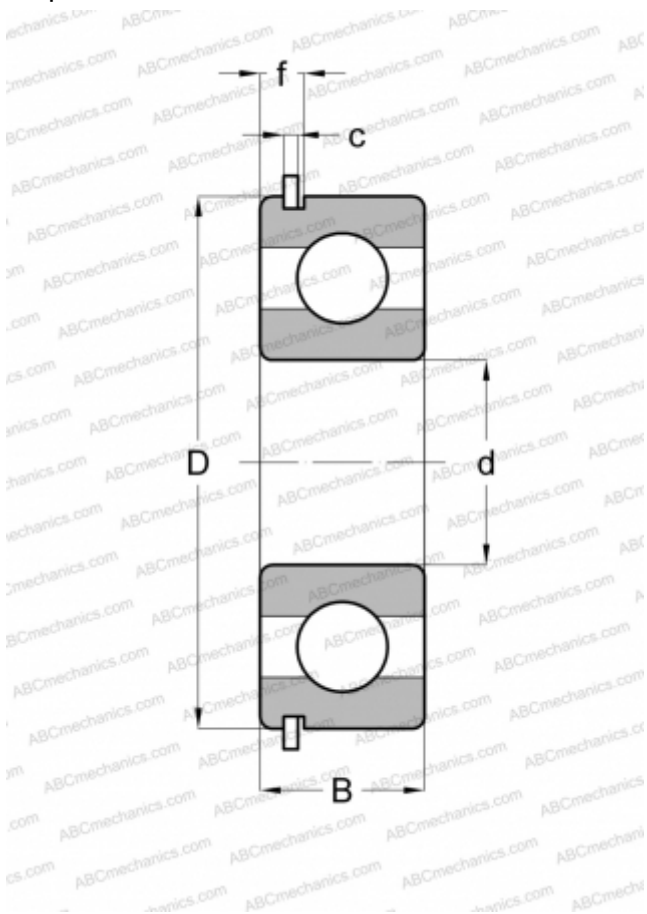

6222 NR SKF

Радиальные шарикоподшипники

ТИП: Шарикоподшипники, Радиальные, Однорядные, С канавкой под стопорное кольцо, Со стопорным кольцом

Технические характеристики

РАЗМЕРЫ, ММ

d	110,000
D	200,000
B	38,000
f	9,169
c	3,505

МАССА, КГ

4,359

ПРОИЗВОДИТЕЛЬ

[SKF](#)

АНАЛОГИ

ABC	6222 NR
FAG	6222 NR
STEYR	6222 NR
NEW DEPARTURE	43222