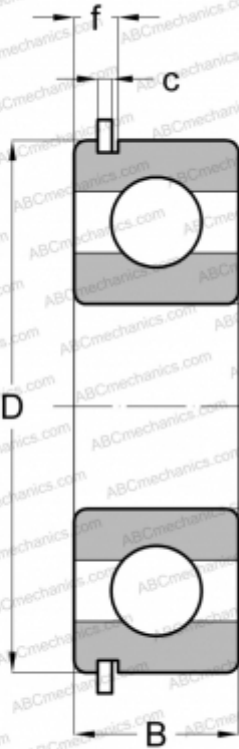

## 6222 NR STEYR

Радиальные шарикоподшипники

ТИП: Шарикоподшипники, Радиальные, Однорядные, С канавкой под стопорное кольцо, Со стопорным кольцом

### Технические характеристики

#### РАЗМЕРЫ, ММ

d	110,000
D	200,000
B	38,000
f	9,169
c	3,505

#### АНАЛОГИ

ABC	<a href="#">6222 NR</a>
SKF	<a href="#">6222 NR</a>
FAG	<a href="#">6222 NR</a>
NEW DEPARTURE	<a href="#">43222</a>