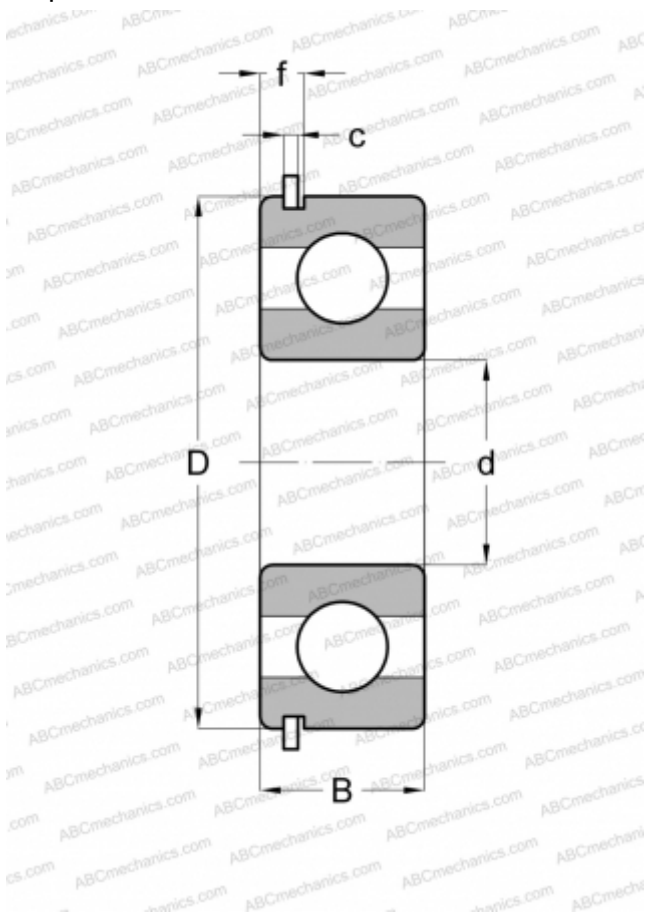

43222 NEW DEPARTURE

Радиальные шарикоподшипники

ТИП: Шарикоподшипники, Радиальные, Однорядные, С канавкой под стопорное кольцо, Со стопорным кольцом

Технические характеристики

РАЗМЕРЫ, ММ

d	110,000
D	200,000
B	38,000
f	9,169
c	3,505

МАССА, КГ

4,359

ПРОИЗВОДИТЕЛЬ

[NEW DEPARTURE](#)

АНАЛОГИ

ABC	6222 NR
SKF	6222 NR
FAG	6222 NR
STEYR	6222 NR