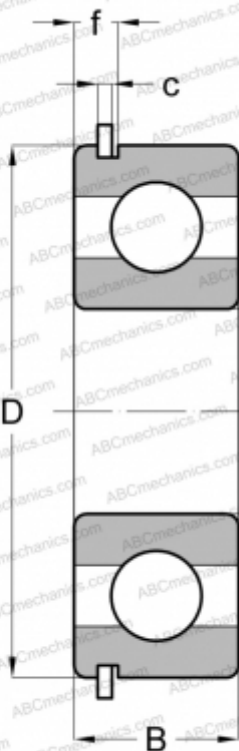

43301 NEW DEPARTURE

Радиальные шарикоподшипники

ТИП: Шарикоподшипники, Радиальные, Однорядные, С канавкой под стопорное кольцо, Со стопорным кольцом

Технические характеристики

РАЗМЕРЫ, ММ

d	12,000
D	37,000
B	12,000
f	3,404
c	1,346

МАССА, КГ

0,064

ПРОИЗВОДИТЕЛЬ

[NEW DEPARTURE](#)

АНАЛОГИ

ABC	6301 NR
FAG	6301 NR
STEYR	6301 NR