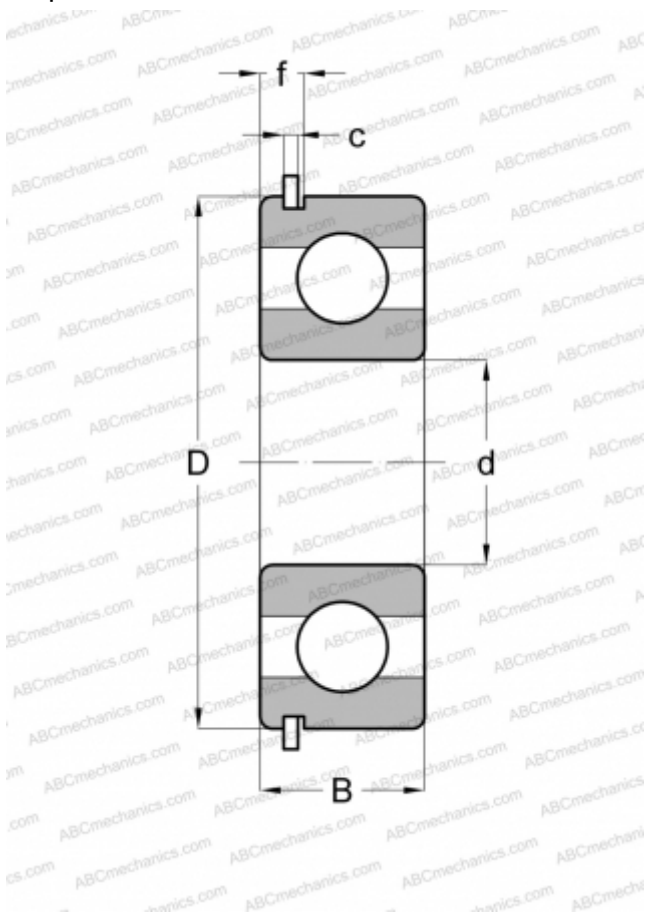

43309 NEW DEPARTURE

Радиальные шарикоподшипники

ТИП: Шарикоподшипники, Радиальные, Однорядные, С канавкой под стопорное кольцо, Со стопорным кольцом

Технические характеристики

РАЗМЕРЫ, ММ

d	45,000
D	100,000
B	25,000
f	5,969
c	2,692

МАССА, КГ

0,835

ПРОИЗВОДИТЕЛЬ

[NEW DEPARTURE](#)

АНАЛОГИ

ABC	6309 NR
SKF	6309 NR
MRC	309-SG
FAG	6309 NR
FAFNIR	309KG
STEYR	6309 NR