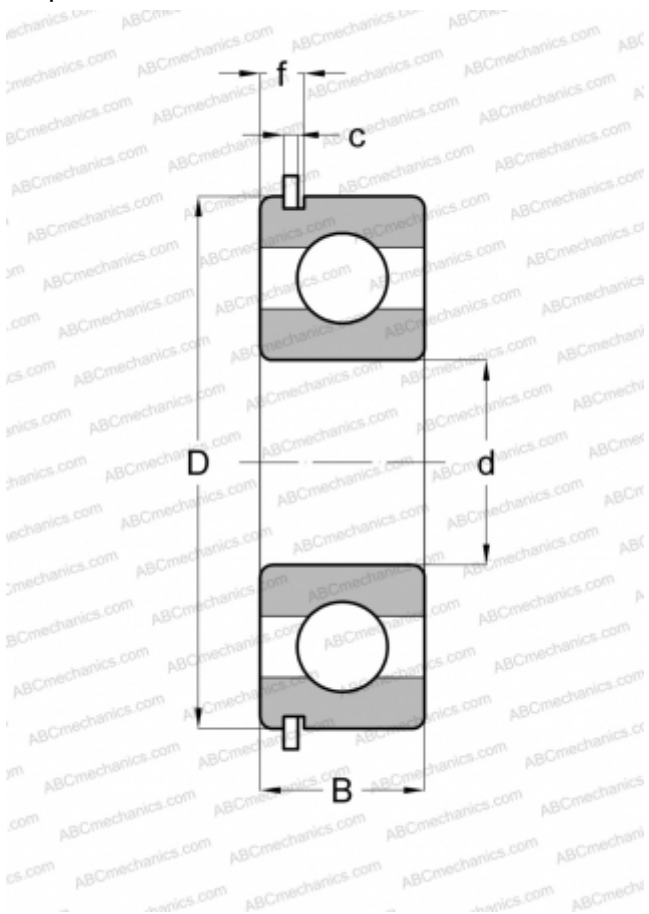

6310 NR ABC

Радиальные шарикоподшипники

ТИП: Шарикоподшипники, Радиальные, Однорядные, С канавкой под стопорное кольцо, Со стопорным кольцом

Технические характеристики

РАЗМЕРЫ, ММ

d	50,000
D	110,000
B	27,000
f	5,969
c	2,692

МАССА, КГ

1,070

ПРОИЗВОДИТЕЛЬ

[ABC](#)

АНАЛОГИ

SKF	6310 NR
MRC	310-SG
FAG	6310 NR
FAFNIR	310KG
STEYR	6310 NR
NEW DEPARTURE	43310