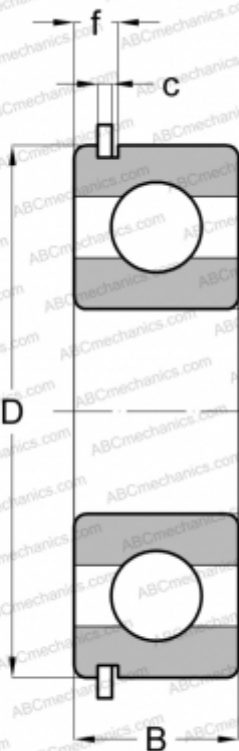

## 43313 NEW DEPARTURE

Радиальные шарикоподшипники

ТИП: Шарикоподшипники, Радиальные, Однорядные, С канавкой под стопорное кольцо, Со стопорным кольцом

### Технические характеристики

#### РАЗМЕРЫ, ММ

d	65,000
D	140,000
B	33,000
f	7,976
c	3,099