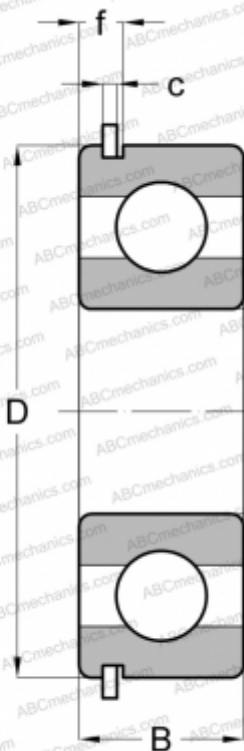

315-SG MRC

Радиальные шарикоподшипники

ТИП: Шарикоподшипники, Радиальные, Однорядные, С канавкой под стопорное кольцо, Со стопорным кольцом

Технические характеристики

РАЗМЕРЫ, ММ

d	75,000
D	160,000
B	37,000
f	7,976
c	3,099

МАССА, КГ

3,021

ПРОИЗВОДИТЕЛЬ

[MRC](#)

АНАЛОГИ

ABC	6315 NR
SKF	6315 NR
FAG	6315 NR
STEYR	6315 NR
NEW DEPARTURE	43315