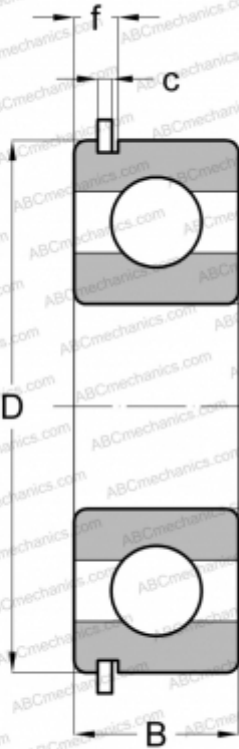

43315 NEW DEPARTURE

Радиальные шарикоподшипники

ТИП: Шарикоподшипники, Радиальные, Однорядные, С канавкой под стопорное кольцо, Со стопорным кольцом

Технические характеристики

РАЗМЕРЫ, ММ

d	75,000
D	160,000
B	37,000
f	7,976
c	3,099

МАССА, КГ

3,021

ПРОИЗВОДИТЕЛЬ

[NEW DEPARTURE](#)

АНАЛОГИ

ABC	6315 NR
SKF	6315 NR
MRC	315-SG
FAG	6315 NR
STEYR	6315 NR