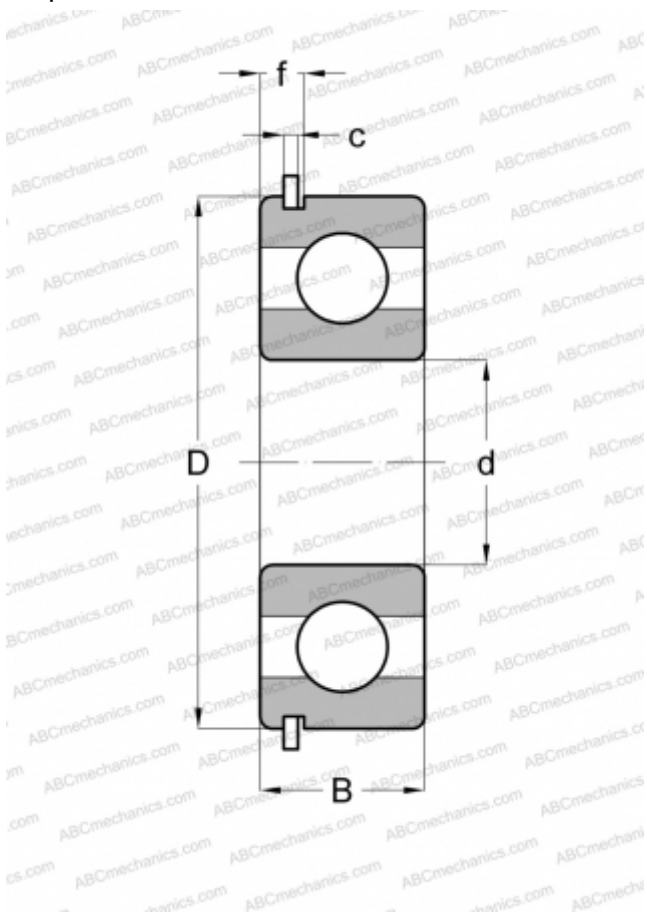

43316 NEW DEPARTURE

Радиальные шарикоподшипники

ТИП: Шарикоподшипники, Радиальные, Однорядные, С канавкой под стопорное кольцо, Со стопорным кольцом

Технические характеристики

РАЗМЕРЫ, ММ

d	80,000
D	170,000
B	39,000
f	9,169
c	3,480

МАССА, КГ

3,592

ПРОИЗВОДИТЕЛЬ

[NEW DEPARTURE](#)

АНАЛОГИ

ABC	6316 NR
MRC	316-SG
FAG	6316 NR
STEYR	6316 NR